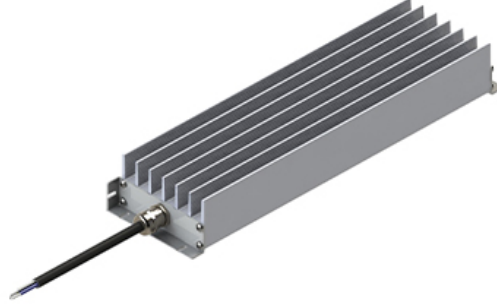

## DIRENÇ REOHM BW 156

### IÇIN DIRENÇ FRENİ KABİNİNİN İÇINE VE DIŞINA MONTAJ...

Düşük ila orta güç aralığındaki frekans dönüştürücüsüne sahip sürücüler için direnç freni.

**SKU:** N/A | **Categories:** [DİRENÇLER](#), [FREN DİRENCİ](#), [UL DİRENÇLERİ](#) |